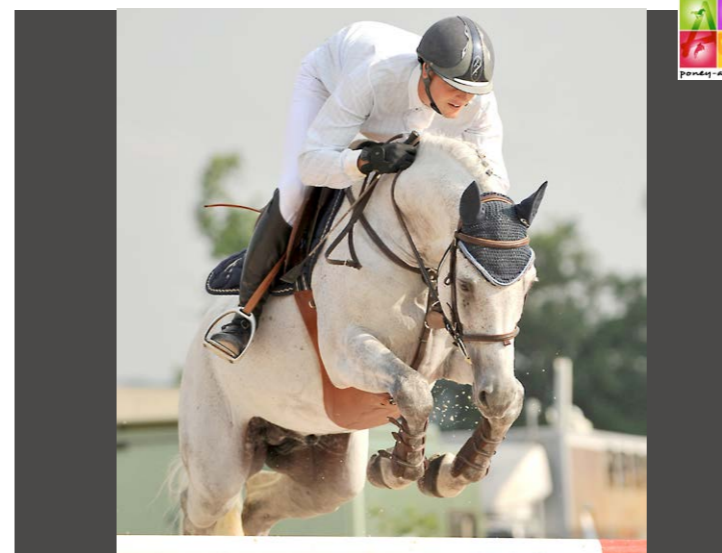

# OPIUM DE TALMA

Selle Français A, 1,64 m,  
né en 2002 chez M. Guiot (08)  
ISO 139/11 | BPO +17 (0.76)  
Production en Sf, Aa et Oc

Ph. coll. privée

de Talma, ISO 137/19 et des étalons Toulouse et Adagio de Talma), Quartz de Talma (étalon, ISO 135/10), Requiem de Talma (CSI4\*, ISO 165/19) et de trois autres produits indicés à plus de 125 (Casting, ISO 128/18 ; Bohème, ISO 129/16 et Opium, tous nés sous l'affixe de Talma).

**Deuxième mère : Midinette Deux** fut finaliste à 4, 5 et 6 ans puis a remporté plusieurs Grands Prix internationaux de CSO (Vigo, Estoril et Deauville, ISO 154/85). Elle est la mère de 11 produits dont 7 indi-

Ph. coll. privée

Monde de CSO, ISO 180/08)...

**Champion des mâles SF de 3 ans** avec les meilleures notes à l'obstacle et aux allures, Opium de Talma réalise quelques tours à 4 ans avant de se qualifier pour la finale du Cycle Classique de CSO à 5 et 6 ans. Il se classe ensuite sur des Grands Prix CSI\* et 2\* et sur des épreuves à 1,35 m à 1,45 m : vainqueur d'une 1,35 m lors du CSI2\* de Saint-Lô, 5° d'une 1,35 m au CSI1\* du Mans, 4° d'une 1,40 m au CSI1\* du Haras du Pin... Depuis 2012, il se consacre à la monte.